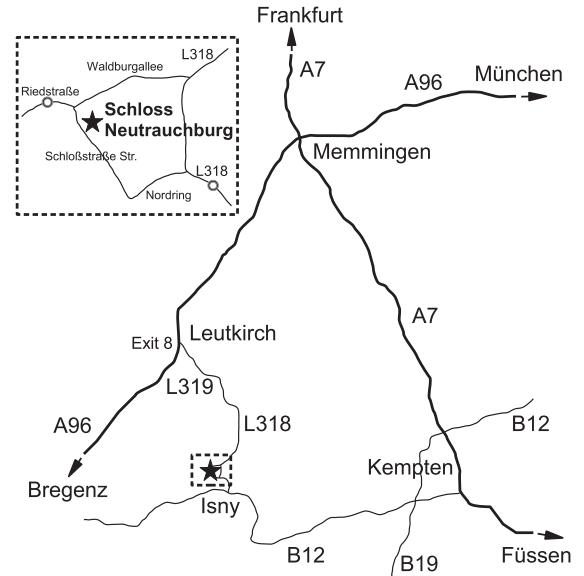

SO FINDEN SIE UNS

Zwischen den Flughäfen Memmingen (30 Minuten) und Friedrichshafen (40 Minuten entfernt), nicht weit von den Autobahnen München-Lindau und München-Füssen, finden Sie unser Schloss Neutrauchburg.

Schlossstraße 11
88316 Isny-Neutrauchburg
Tel. 07562 - 975 64 60
Fax 07562 - 975 64 66

info@schloss-neutrauchburg.de
www.schloss-neutrauchburg.de

SO FINDEN SIE UNS